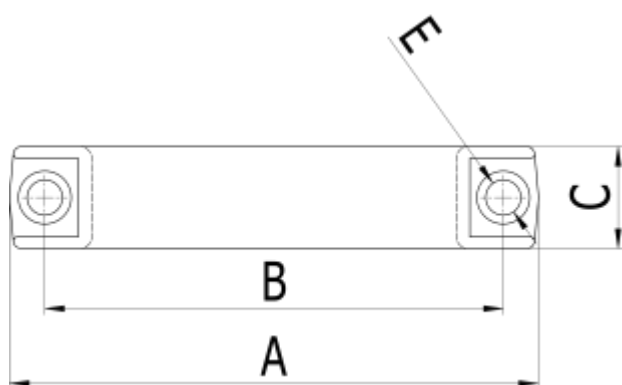

Varenummer: 581430034
Beskrivelse: Hepco MCS håndtag 1-243-0034
Str 145L

Mål

A	= 146
B	= 126
C	= 32
D	= 45
E	= Ø8
Vægt (kg)	= 0.04